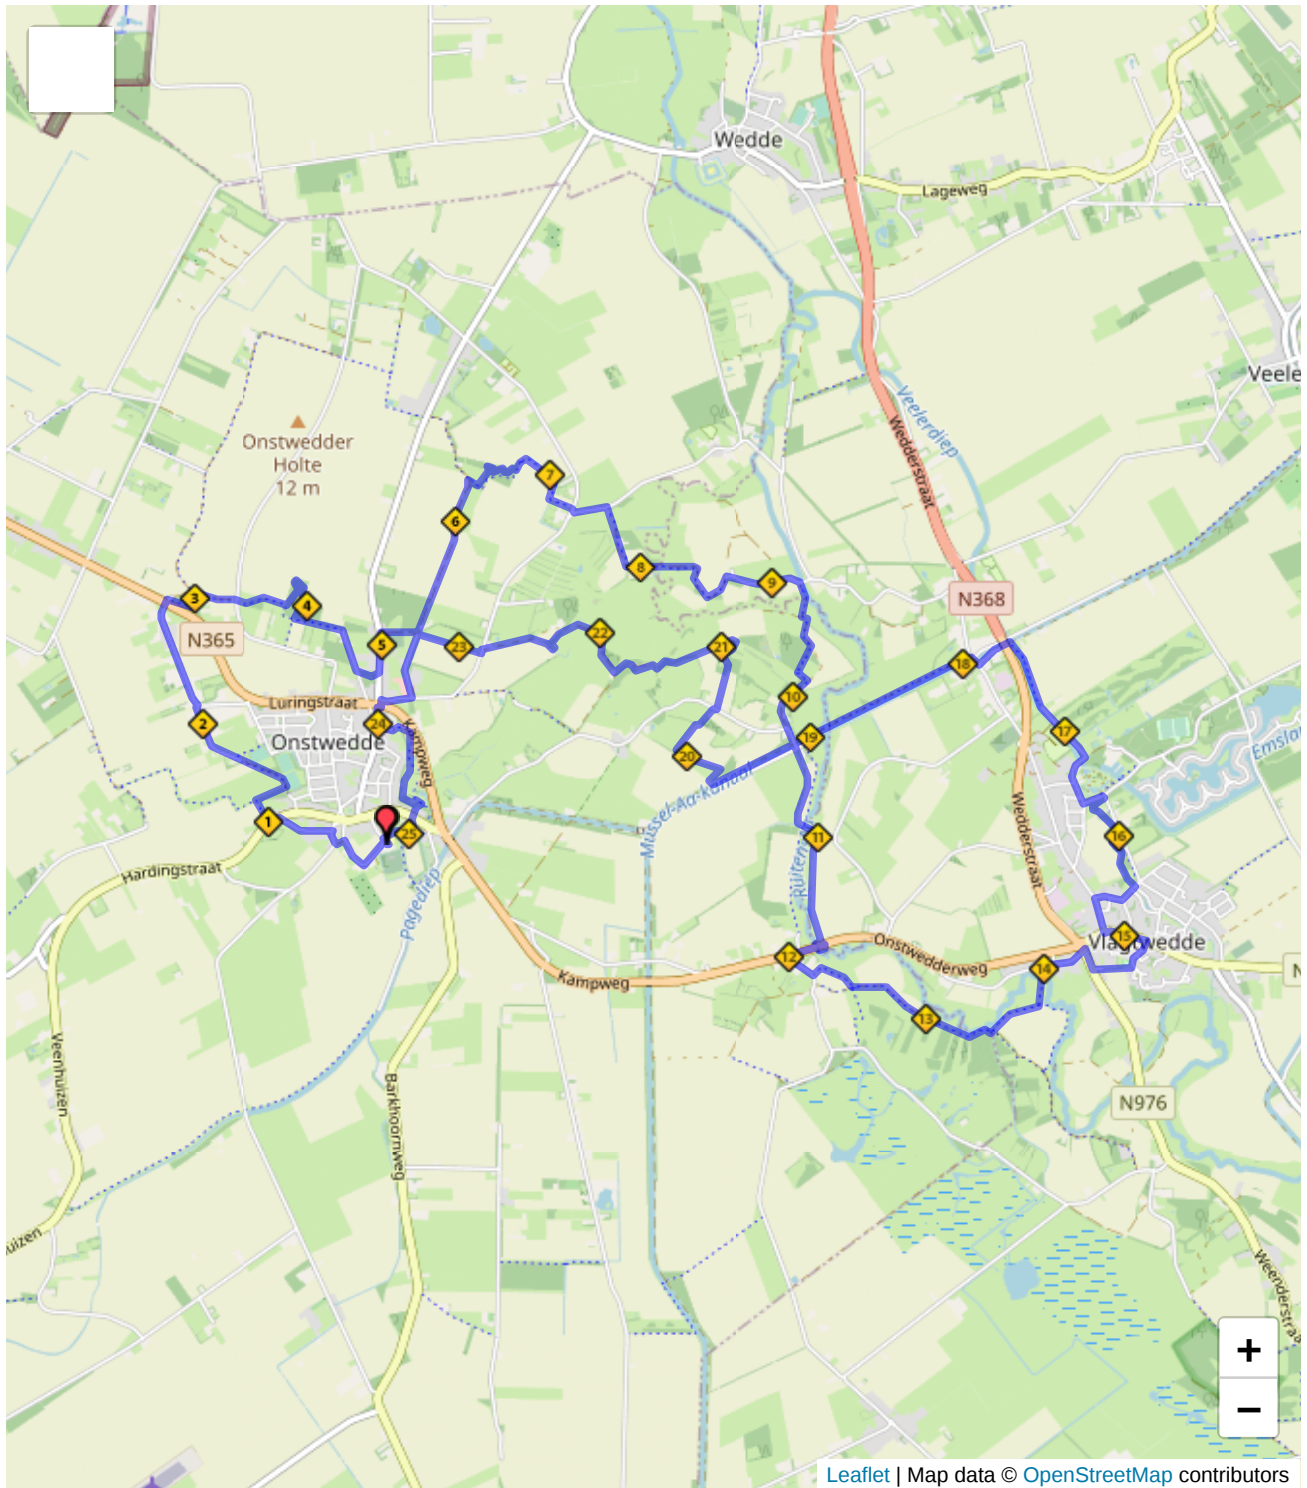

**afstandmeten.nl**

**Titel:** FLAL extra Onstwedde 25km

**Afstand:** 25.200 km